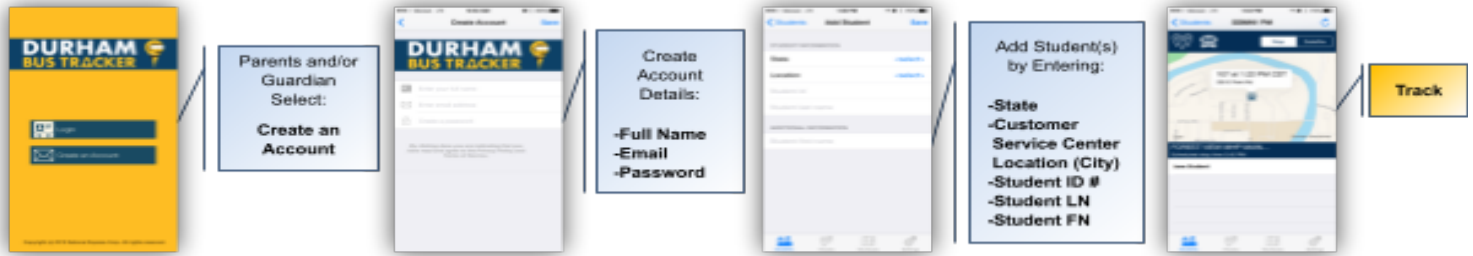

DURHAM BUS TRACKER

Getting Started, FAQ & Troubleshooting for Parents/Guardians

البدء والأسئلة الشائعة واستكشاف الأخطاء وإصلاحها للآباء / الأوصياء

The DBT application setup is very simple. First, you, as parents/guardians, download the app from the Apple App Store, Google Play Store or view it on a Web Browser. Next, you create a **secure** Username and Password for the application. Lastly, you enter the student's name, school issued ID number, city customer service center is located and state and start tracking the bus(es).

إعداد تطبيق الحافلات بسيط للغاية. أولاً ، بصفتك الوالدين / الأوصياء ، تقوم بتنزيل التطبيق من Google Play Store أو Apple App Store أو مشاهدة التطبيق على متصفح الويب. بعد ذلك ، تقوم بإنشاء اسم مستخدم وكلمة مرور آمنة للتطبيق. أخيراً ، تقوم بإدخال اسم الطالب ، ورقم الهوية الصادر من المدرسة ، ويقع مركز خدمة العملاء بالمدينة والولاية وتبدأ في تتبع الحافلة (الحافلات).

12. How does the DBT work when my child is on a substitute bus?

كيف يعمل التطبيق عندما يكون طفلي في حافلة بديلة

If Durham School Services sends a substitute bus rather than the assigned bus on a route, it will do its best to work through the system changes as quickly as possible. However, there may be a delay in updating.

إذا أرسلت تطبيق مدرسة دورهام حافلة بديلة بدلاً من الحافلة المخصصة على طريق ، فسوف تبذل قصارى جهدها للعمل من خلال تغييرات النظام في أسرع وقت ممكن. ومع ذلك ، قد يكون هناك تأخير في التحديث.

13. Whom do I call for technical support, questions, comments or feedback?

بمن أتصل للدعم الفني أو الأسئلة أو التعليقات أو الملاحظات

Please contact us at dbt@durhamschoolservices.com. يرجى الاتصال بنا على